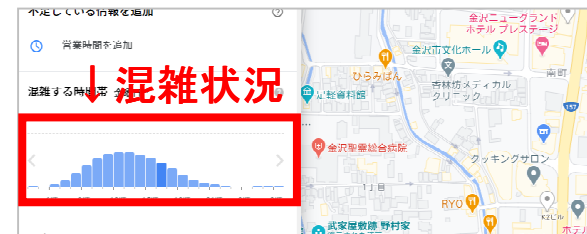

■ 自分の持っている画像と類似する画像を検索

検索ホームの右上にある「画像」の文字を選択します。Google画像検索に切り替わるので検索入力欄に「検索したい画像をドラッグ&ドロップ」します。読み込んだ画像の類似画像が表示されます。また、建物の画像を読み込んだ場合、建物の名前や詳細が表示されるなど画像の情報もこの方法で検索できます。

■ 指定した期間内で検索する

検索条件の項目の「ツール」(上記画像参考)を選択すると、その下に「期間指定なし」の文字が表示されます。「期間指定なし」をクリックして検索したい期間を選択すると、選択した期間内の検索結果が表示されます。キーワードが登場した日や最近の記事のみを表示したい! なんて時におすすめの検索方法です。

■ ショッピング検索で価格相場を検索する

キーワード検索し、検索条件の項目を「ショッピング」(上記画像参考)に絞ると、キーワードに関連する商品が表示され、検索した商品の価格が確認できます。また同じ商品、関連商品が表示されるので商品の相場もわかります。

■ 郵便番号を検索する

キーワード検索で「郵便番号」の後にスペースを入れ、調べたい地名を入れるとその地名の郵便番号が表示されます。日本郵便のホームページで郵便番号の検索をするより簡単なので、年賀状の追加などで郵便番号を調べる機会があれば、ぜひこの方法で検索してみてください。

郵便番号	〒	住所
920-8203	石川県	石川県金沢市野月イシカワケンカサザシクアラツキ
920-8201	石川県	石川県金沢市野月イシカワケンカサザシクアラツキヒガシ

GoogleMapで混雑状況を調べる

Googleマップで目的地を調べると、その目的地の混雑状況をリアルタイムで知ることができます。混雑する曜日や混雑する時間帯なども検索できます。コロナで混雑を避けたいこんな時期ですから外出する際は役立つと思います。

twitterでいち早く情報を取得!

リアルタイムで情報を取得したい人は「ツイッターで検索」する方法をお試しください。しかしツイッターは情報量が多く、次々情報が更新されていくため情報が流れて行ってしまい、目的の検索にたどりつけない...なんてこともあります。以下はツイッターでの便利な検索方法です。この検索方法で目的の情報を取得しましょう!

■ 画像検索

検索ワードを検索にかけ、検索結果の上に表示されるタブの「画像」を選択すると画像ツイートが表示されます。